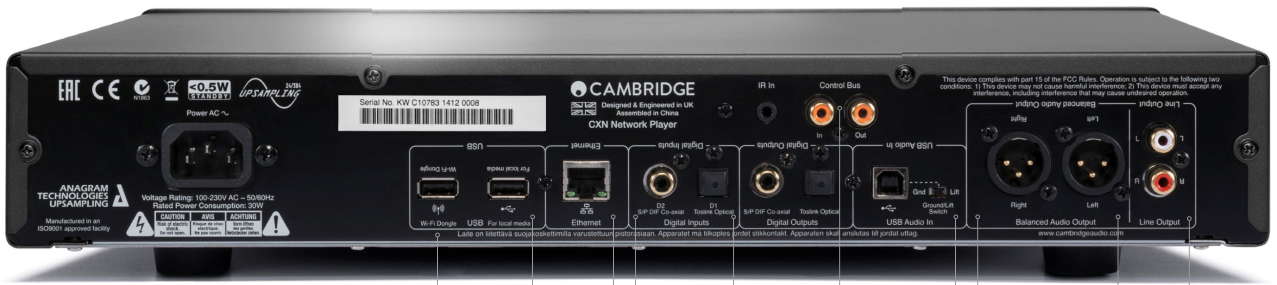

CXN

FLAC/Apple Lossless 16-24 bit 11.025-192 kHz	MP3, WMA, AAC, AAC+, Ogg Vorbis	AIFF Uncompressed 16-24 bit 11.025-192 kHz	WAV Uncompressed 16-24 bit 11.025-192 kHz				

WIFI
USB HDD/BT100
LAN
2 digitale audio-ingangen
Control Bus - Als je een compatibel apparaat aansluit, kun je de app gebruiken om het volume te regelen en om het apparaat aan of uit te zetten
USB-audio-ingang voor het afspeLEN van bestanden tot 24-bit/192kHz
XLR-uitgang
RCA-uitgang