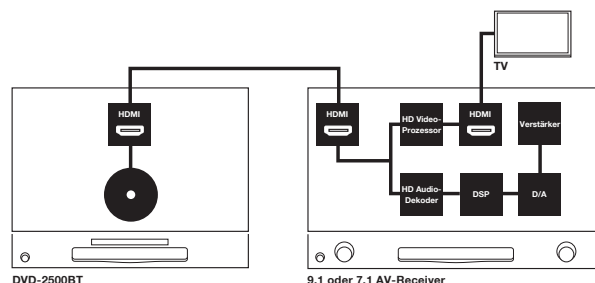

DVD-2500BT

Blu-ray Disc Transport

Geavanceerde kenmerken

- **BD Transport voor natuurgetrouwe overdracht van Full HD video en HD audio signalen**

De DVD-2500BT is een Blu-ray disc transport die via een HDMI-aansluiting video- en digitale audiosignalen^(*) aan de uitgang aanbiedt. Wanneer deze is aangesloten op een DENON A/V surroundreceptor zoals de onlangs uitgebrachte AVR-4308 die is uitgerust met een HD-formaat decoder, kunnen de eigenschappen van de DVD-2500BT gebruikt worden om van hoge kwaliteit video en audio te genieten.

^(*)1) Dolby TrueHD bitstream, Dolby Digital Plus bitstream, Dolby Digital bitstream, DTS-HD bitstream, DTS bitstream, LPCM (2-kanalen)

- **1080/24p uitgang, om de volledige kwaliteit van film tot zijn recht te laten komen**

De DVD-2500BT heeft een 1080/24p HDMI uitgang voor natuurgetrouwe weergave van videobeelden die opgenomen zijn op Blu-ray disc. Wanneer deze is aangesloten op een 1080/24p beeldscherm kunnen film liefhebbers genieten van de opmerkelijke Blu-ray video prestaties die het volledige karakter van film tot zijn recht laten komen.

- **HDMI uitgang voor HD video en audio signaaloverdracht (Versie 1.3a met Deep Color, High Bit-Rate audio uitgang)**

- **Hoogwaardige I/P conversie en Upscaling tot 1080p**

Aansluitingen

Video & Audio	Video & Audio	x 1
	HDMI uitgang	
	SD-slot	x 1
Steuering	RS-232	x 1
	Afstandsbediening	IN x 1, UIT x 1

Algemeen

Signaal systeem	PAL, NTSC
Voeding	AC 230V, 50Hz
Opgenomen vermogen	30W (Standby: 0,8W)
Afmetingen	434 x 139 x 391 mm
Gewicht	9,2 kg

Multimedia

- **Speelt een groot scala aan media formaten**

BD-ROM (BD Video), DVD-Video, DVD-R/RW, DVDR, DVD-RW (ondersteuning VR modus), CD, CD-R/RW en PC formaten zoals MP3, WMA en JPEG.