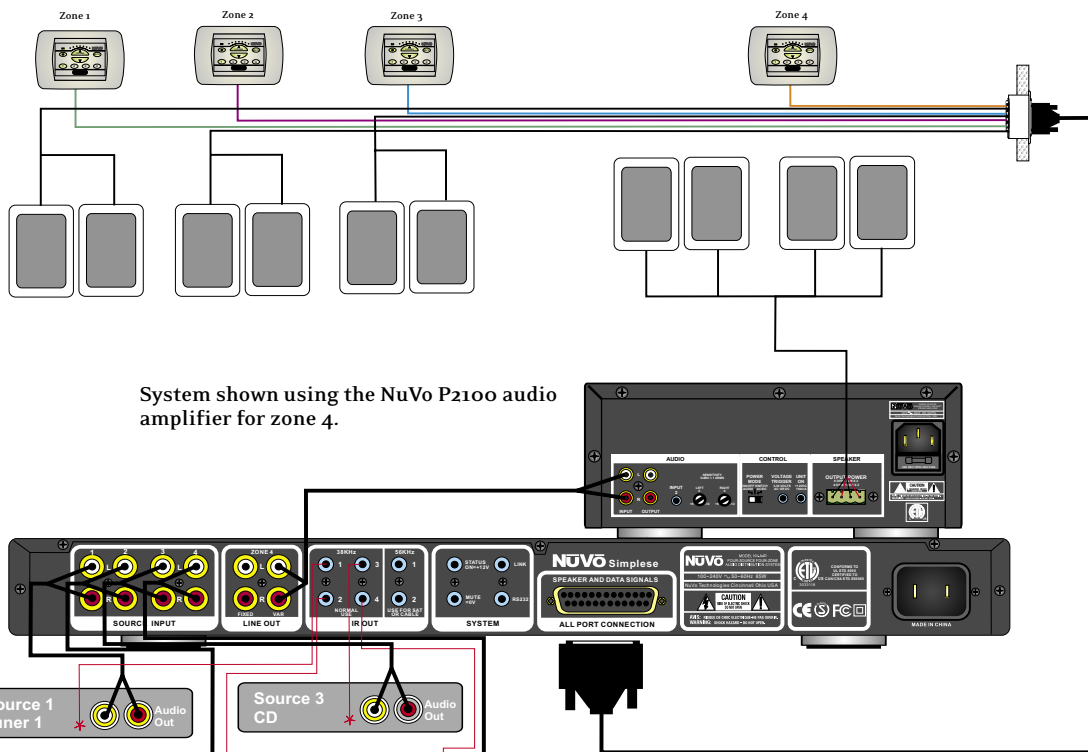

System shown using the NuVo P2100 audio amplifier for zone 4.

Simplese Wiring Diagram

NuVo uses D Amplifier™
by Philips Semiconductors

Zones 1-4 Power Amplifier Outputs

Continuous Average Output Power	30W (15W x 2)
Two channels driven	30-20kHz @1% THD
Rated Distortion (1/2 power)	0.40%
Rated Impedance	6 Ohms
Damping Factor	50+
Frequency Response	20-20kHz

Preamplifier

Variable output	0-600mV
Fixed output	600mV
Impedance	600 Ohms

Source Inputs 1-4

Input Impedance	10K
Input Sensitivity for rated power	300mV RMS
Input Overload	3V RMS

Emitter Outputs

Source Outputs	4
Output Drive Current	100mA
Output Drive Voltage	5V
Source 1 and 2	38kHz/56kHz Selectable
Source 3 and 4	38kHz Fixed

System Specifications

System On	5V @ 50mA
External Mute	3-12V DC

Power Requirements

Power Supply	90-260VAC 50/60Hz
Power Consumption all channels driven to full-rated power	140W
Power Consumption average operating conditions	30W
Power Consumption no signal	Less than 10W

Physical Specifications

Unit Size Millimeters	44 x 430 x 270
Unit Size Inches	1.75 x 17 x 10.625
Unit Weight Kilograms	2.95
Unit Weight Pounds	6.5
Keypad Size Millimeters	38.2 x 65.5 x 43.6

Simplese NV-A4DS omvat volgende componenten

- Simplese 4 bronnen & 4 zone versterker
- 4 controllers BTicino® compatibel light (wit), living (antraciet) of lighttech (zilver)
- Afstandsbediening met batterijen
- Allport™ verbindingsdoos met kabel (4M)
- 4 infrarood verlengers

Simplese wordt geleverd met alle noodzakelijke componenten, met uitzondering van luidsprekers, bekabeling en geluidsbronnen.

Bticino is a registered trademark from the Bticino company

NUVŌ®

TV-video-hifi-disco-gsm

Stereo House

www.stereohouse.be

lepersestraat 13 - 8800 Roeselare - 051/22 18 91 - info@stereohouse.be